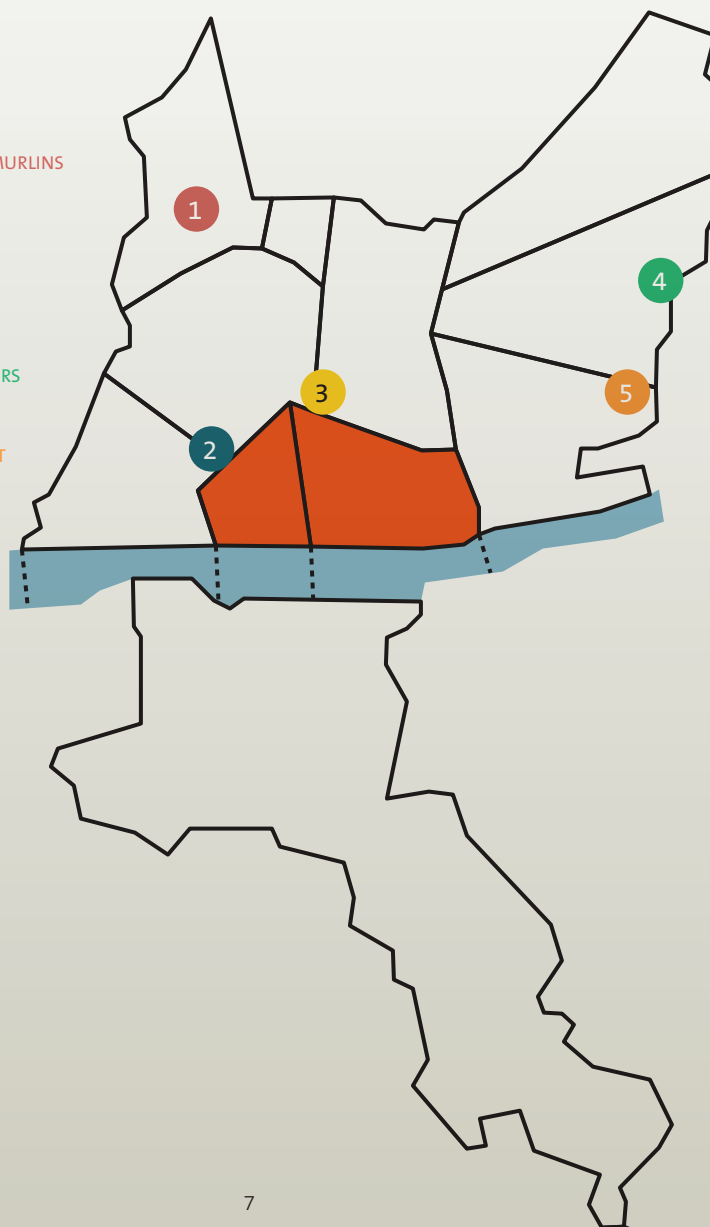

Comment vous y rendre ?

**ASELQO GARE**  
2 rue Daniel Jousse  
Tramway A : arrêt Gare d'Orléans  
BUS 3 et 7 : arrêt Benjamin Franklin

**ASELQO GRAND VILLIERS**  
62 bis rue du Grand Villiers

	mardi 3 juillet	mercredi 4 juillet	jeudi 5 juillet
9h-10h	Randstad Onsite Logistique Derichebourg Interim & Recrutement Regional Interim	Abalone TT Supplay Indus Partnaire Logistique	Temporis Orléans Sud
10h-11h	Randstad Onsite Logistique Derichebourg Interim & Recrutement Regional Interim	Abalone TT Supplay Indus Partnaire Logistique	Supplay BTP Temporis Orléans Sud
11h-12h	Randstad Onsite Logistique Derichebourg Interim & Recrutement Regional Interim	Abalone TT Supplay Indus Partnaire Logistique	Supplay BTP
14h-15h	Leader Interim Adecco Supplay Pharma	Adecco Logistique Samsic	Leader Interim Supplay Indus
15h-16h	Leader Interim Adecco Supplay Pharma	Adecco Logistique Samsic	Leader Interim Supplay Indus
16h-17h	Adecco Supplay Pharma	Adecco Logistique Samsic	Supplay Indus
17h-18h	Adecco	Adecco Logistique	

Comment vous y rendre ?

**ASELQO POT D'ARGENT**  
*6 rue du Pot d'Argent*

**Tramway A : arrêt Gare d'Orléans**

**BUS 3 et 7 : arrêt Benjamin  
 Franklin**

Retrouvez les centres ASELQO qui participent à l'événement

1 CENTRE BLOSSIÈRES MURLINS

2 CENTRE MADELEINE

3 CENTRE GARE

4 CENTRE GRAND VILLIERS

5 CENTRE POT D'ARGENT